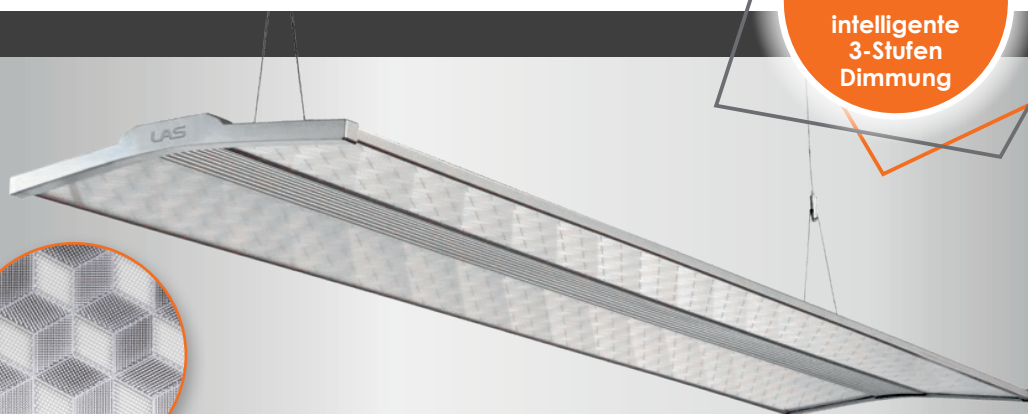

LED Hängeleuchte **MATRICO plus**

Technische Daten

Modell	LS-MA40NW	LS-MA40WW
Arbeitsspannung	85-265 V AC · 50/60 Hz	
Leistungsaufnahme	40 Watt	
Power Faktor	≥ 0,95	
Lichtstrom	3600 lm	3400 lm
Blendungswert	UGR < 19	
Farbwiedergabe	CRI > 82	
Abstrahlwinkel	180°	
Gehäuse	Aluminiumrahmen + Diffusor mit 3-D Wabenstruktur	
Farbe	silber	
Farbtemperaturen	4000 K (NW)	3000 K (WW)
LED Treiber	Meanwell · integriert im Gehäuse · ENEC zertifiziert · vollisoliertes Kunststoffgehäuse	
LED	SMD 2835	
Dimmung	intelligente 3-Stufen-Dimmung über Wechselschalter	
Lebensdauer	80.000 Std.	
Garantie	3 Jahre	
Schutzart	IP42	
Betriebstemperatur	- 20 bis + 45° C	
Zertifikate	CE · RoHS	
Besonderheiten	Designleuchte mit 3-D Wabenstruktur-Diffusor · intelligente 3-Stufen-Dimmung über Wechselschalter UGR <19 · Bildschirmarbeitsplatz tauglich nach DIN EN 12464-1 · Inklusive verstellbarer Seilaufhängung, 120 cm	
Abmessungen	1200 x 300 x 70 mm	
Gewicht	5,9 kg	

Alle Angaben sind Herstellerangaben. Technische Änderungen vorbehalten. Keine Haftung für Irrtümer und Druckfehler.

© LAS-Systeme 03/2021